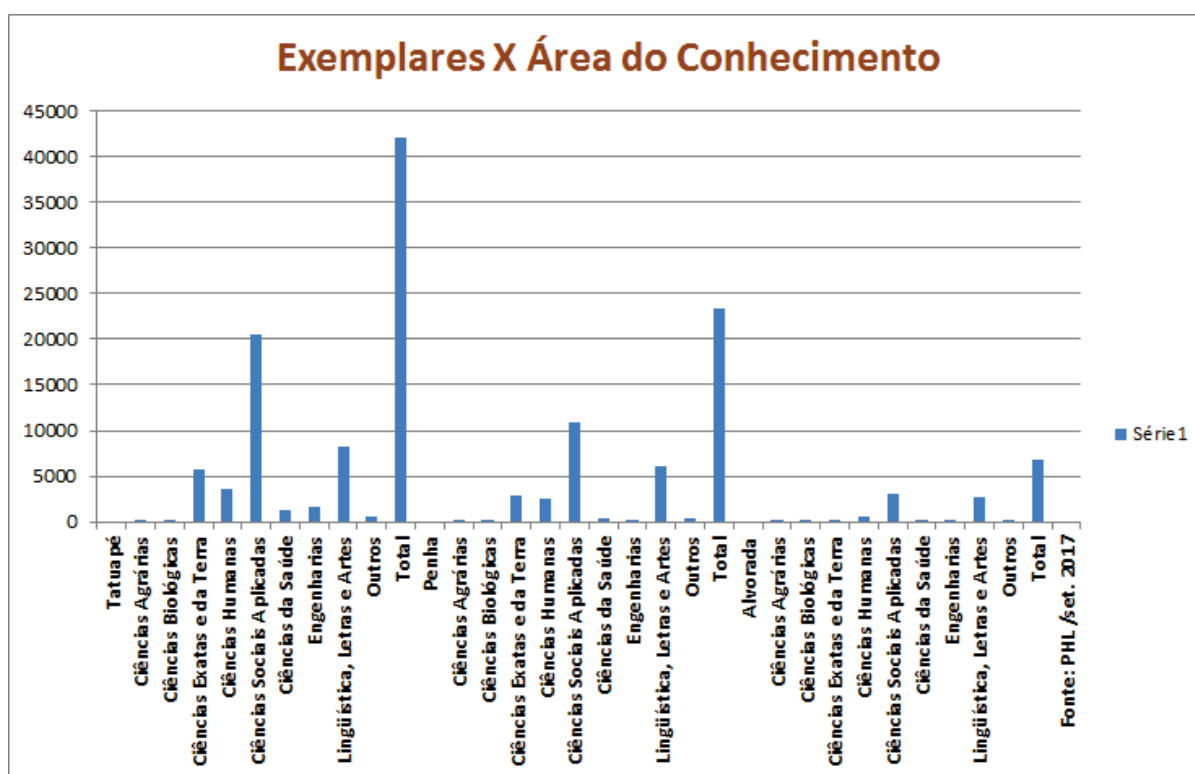

# Títulos - Livros

Tatuapé	
Ciências Agrárias	2
Ciências Biológicas	175
Ciências Exatas e da Terra	1161
Ciências Humanas	1506
Ciências Sociais Aplicadas	6183
Ciências da Saúde	363
Engenharias	210
Linguística, Letras e Artes	5358
Outros	190
<b>Total</b>	<b>15148</b>
Penha	
Ciências Agrárias	5
Ciências Biológicas	101
Ciências Exatas e da Terra	910
Ciências Humanas	1027
Ciências Sociais Aplicadas	3829
Ciências da Saúde	192
Engenharias	28
Linguística, Letras e Artes	4030
Outros	147
<b>Total</b>	<b>10269</b>
Alvorada	
Ciências Agrárias	6
Ciências Biológicas	43
Ciências Exatas e da Terra	133
Ciências Humanas	314
Ciências Sociais Aplicadas	519
Ciências da Saúde	16
Engenharias	16
Linguística, Letras e Artes	1811
Outros	102
<b>Total</b>	<b>2926</b>
<b>Fonte: PHL /set. 2017</b>	

# Exemplares - Livros

Tatuapé	
Ciências Agrárias	2
Ciências Biológicas	244
Ciências Exatas e da Terra	5809
Ciências Humanas	3539
Ciências Sociais Aplicadas	20569
Ciências da Saúde	1345
Engenharias	1577
Linguística, Letras e Artes	8311
Outros	628
<b>Total</b>	<b>42024</b>
Penha	
Ciências Agrárias	6
Ciências Biológicas	128
Ciências Exatas e da Terra	2833
Ciências Humanas	2493
Ciências Sociais Aplicadas	10958
Ciências da Saúde	380
Engenharias	83
Linguística, Letras e Artes	6166
Outros	330
<b>Total</b>	<b>23377</b>
Alvorada	
Ciências Agrárias	5
Ciências Biológicas	48
Ciências Exatas e da Terra	319
Ciências Humanas	553
Ciências Sociais Aplicadas	3029
Ciências da Saúde	16
Engenharias	28
Linguística, Letras e Artes	2644
Outros	140
<b>Total</b>	<b>6782</b>
<b>Fonte: PHL /set. 2017</b>	

# Periódicos - Títulos

<b>Tatuapé / Penha / Alvorada</b>	
Ciências Exatas e da Terra	23
Ciências Humanas	30
Ciências Sociais Aplicadas	138
Ciências da Saúde	15
Engenharias	16
Linguística, Letras e Artes	35
Outros	5
<b>Total</b>	<b>262</b>

## Títulos X Área do Conhecimento