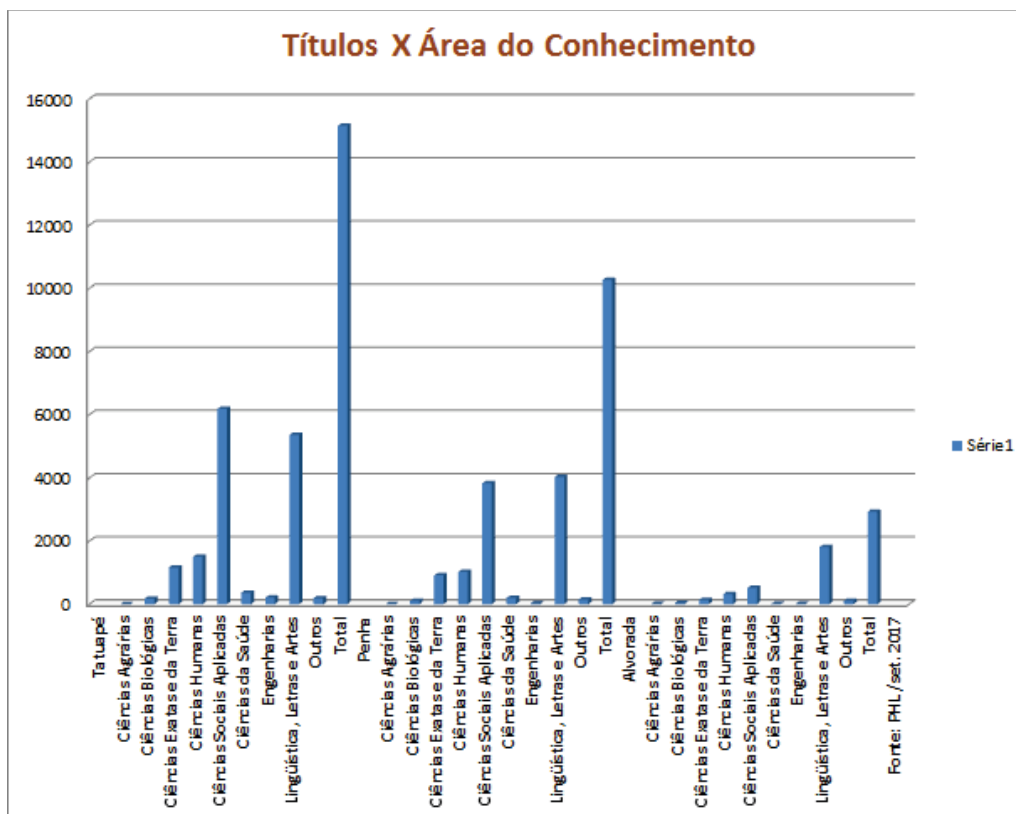

# Títulos - Livros

Tatuapé	
Ciências Agrárias	2
Ciências Biológicas	175
Ciências Exatas e da Terra	1161
Ciências Humanas	1506
Ciências Sociais Aplicadas	6183
Ciências da Saúde	363
Engenharias	210
Linguística, Letras e Artes	5358
Outros	190
<b>Total</b>	<b>15148</b>
Penha	
Ciências Agrárias	5
Ciências Biológicas	101
Ciências Exatas e da Terra	910
Ciências Humanas	1027
Ciências Sociais Aplicadas	3829
Ciências da Saúde	192
Engenharias	28
Linguística, Letras e Artes	4030
Outros	147
<b>Total</b>	<b>10269</b>
Alvorada	
Ciências Agrárias	6
Ciências Biológicas	43
Ciências Exatas e da Terra	133
Ciências Humanas	314
Ciências Sociais Aplicadas	519
Ciências da Saúde	16
Engenharias	16
Linguística, Letras e Artes	1811
Outros	102
<b>Total</b>	<b>2926</b>
<b>Fonte: PHL /set. 2017</b>	

# Exemplares - Livros

Tatuapé	
Ciências Agrárias	2
Ciências Biológicas	244
Ciências Exatas e da Terra	5809
Ciências Humanas	3539
Ciências Sociais Aplicadas	20569
Ciências da Saúde	1345
Engenharias	1577
Linguística, Letras e Artes	8311
Outros	628
<b>Total</b>	<b>42024</b>
Penha	
Ciências Agrárias	6
Ciências Biológicas	128
Ciências Exatas e da Terra	2833
Ciências Humanas	2493
Ciências Sociais Aplicadas	10958
Ciências da Saúde	380
Engenharias	83
Linguística, Letras e Artes	6166
Outros	330
<b>Total</b>	<b>23377</b>
Alvorada	
Ciências Agrárias	5
Ciências Biológicas	48
Ciências Exatas e da Terra	319
Ciências Humanas	553
Ciências Sociais Aplicadas	3029
Ciências da Saúde	16
Engenharias	28
Linguística, Letras e Artes	2644
Outros	140
<b>Total</b>	<b>6782</b>
<b>Fonte: PHL /set. 2017</b>	

# Periódicos - Títulos

<b>Tatuapé / Penha / Alvorada</b>	
Ciências Exatas e da Terra	23
Ciências Humanas	30
Ciências Sociais Aplicadas	138
Ciências da Saúde	15
Engenharias	16
Linguística, Letras e Artes	35
Outros	5
<b>Total</b>	<b>262</b>

## Títulos X Área do Conhecimento